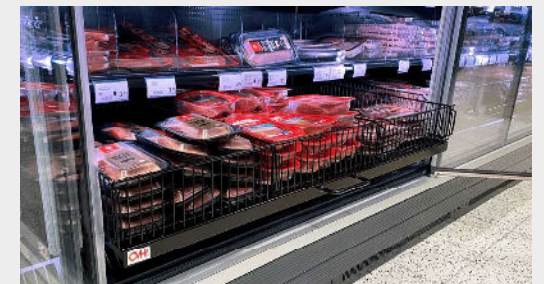

- Ulosvedettävä modulin levyinen
(1245 mm tai 1145 mm ovelliseen)
esillepanokori kylmäkalusteeseen.

Telekylmähäkki moduli

Telekylmähäkit ovat tuotteiden esillepanoon tarkoitettuja koreja kylmäkalusteiden alatasoille. Telekylmähäkit soveltuvat erinomaisesti esimerkiksi juuston, leikkeleiden, valmisruoan ja lihan esillepanoon. Ergonomia ja työskentelyn sujuvuus on otettu huomioon korin suunnittelussa, minkä johdosta hyllyttäminen ja päiväyksien tarkistaminen sujuu tehokkaasti. Telekylmähäkit sopivat useiden eri valmistajien kylmäkalusteisiin. Kylmähäkit suojaavat

Standardimitat:

- Koriosan syvyys 580 mm, 680 mm tai 780 mm
- Koriosan korkeus 100 mm, 200 mm tai 300 mm
- Väljakajien avulla jaat korin tarkasti eri tuotteille
- Vetokahva korin keskellä
- Väljakajien avulla jaat korit useille tuotteille
- Kori epoksimaalattu, maalataan haluttuun väriin
- Helppo asentaa, akkuporakone riittää. Kiinnityslista kiinnitetään ensin kylmäkalusteen takaseinään, johon kelkkaosa lukitaan. Lopuksi koriosa nostetaan kelkan päälle.