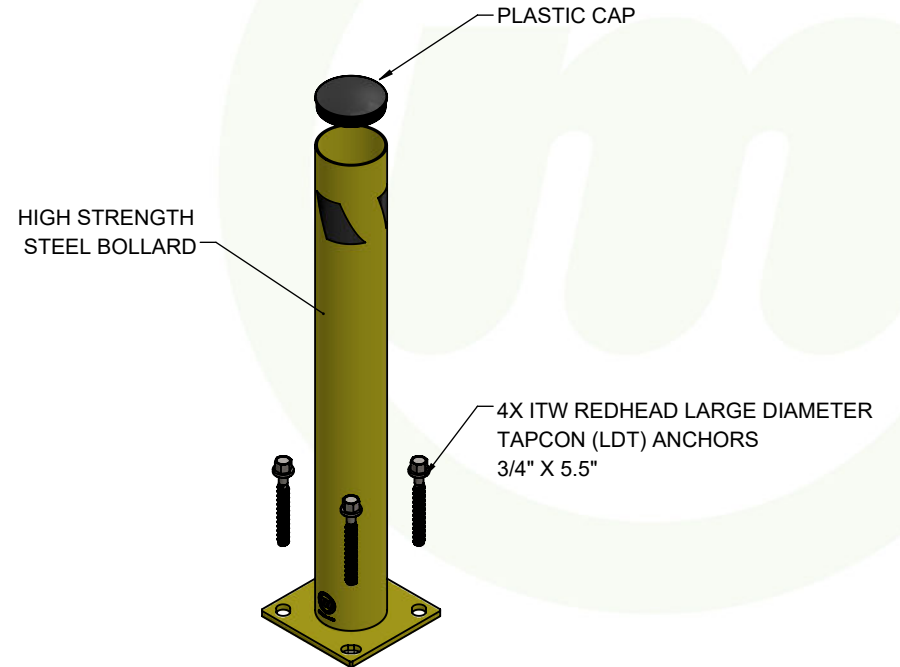

HOLE PATTERN

Customer Drawing
STEELPOST 4

McCue US
(978) 741-8500
CustomerCare@mccue.com

McCue UK
+44 1908-365-511
UKCServices@mccue.com

McCue China
+86-592-2200 790
ChinaOffice@mccue.com

mccue.com